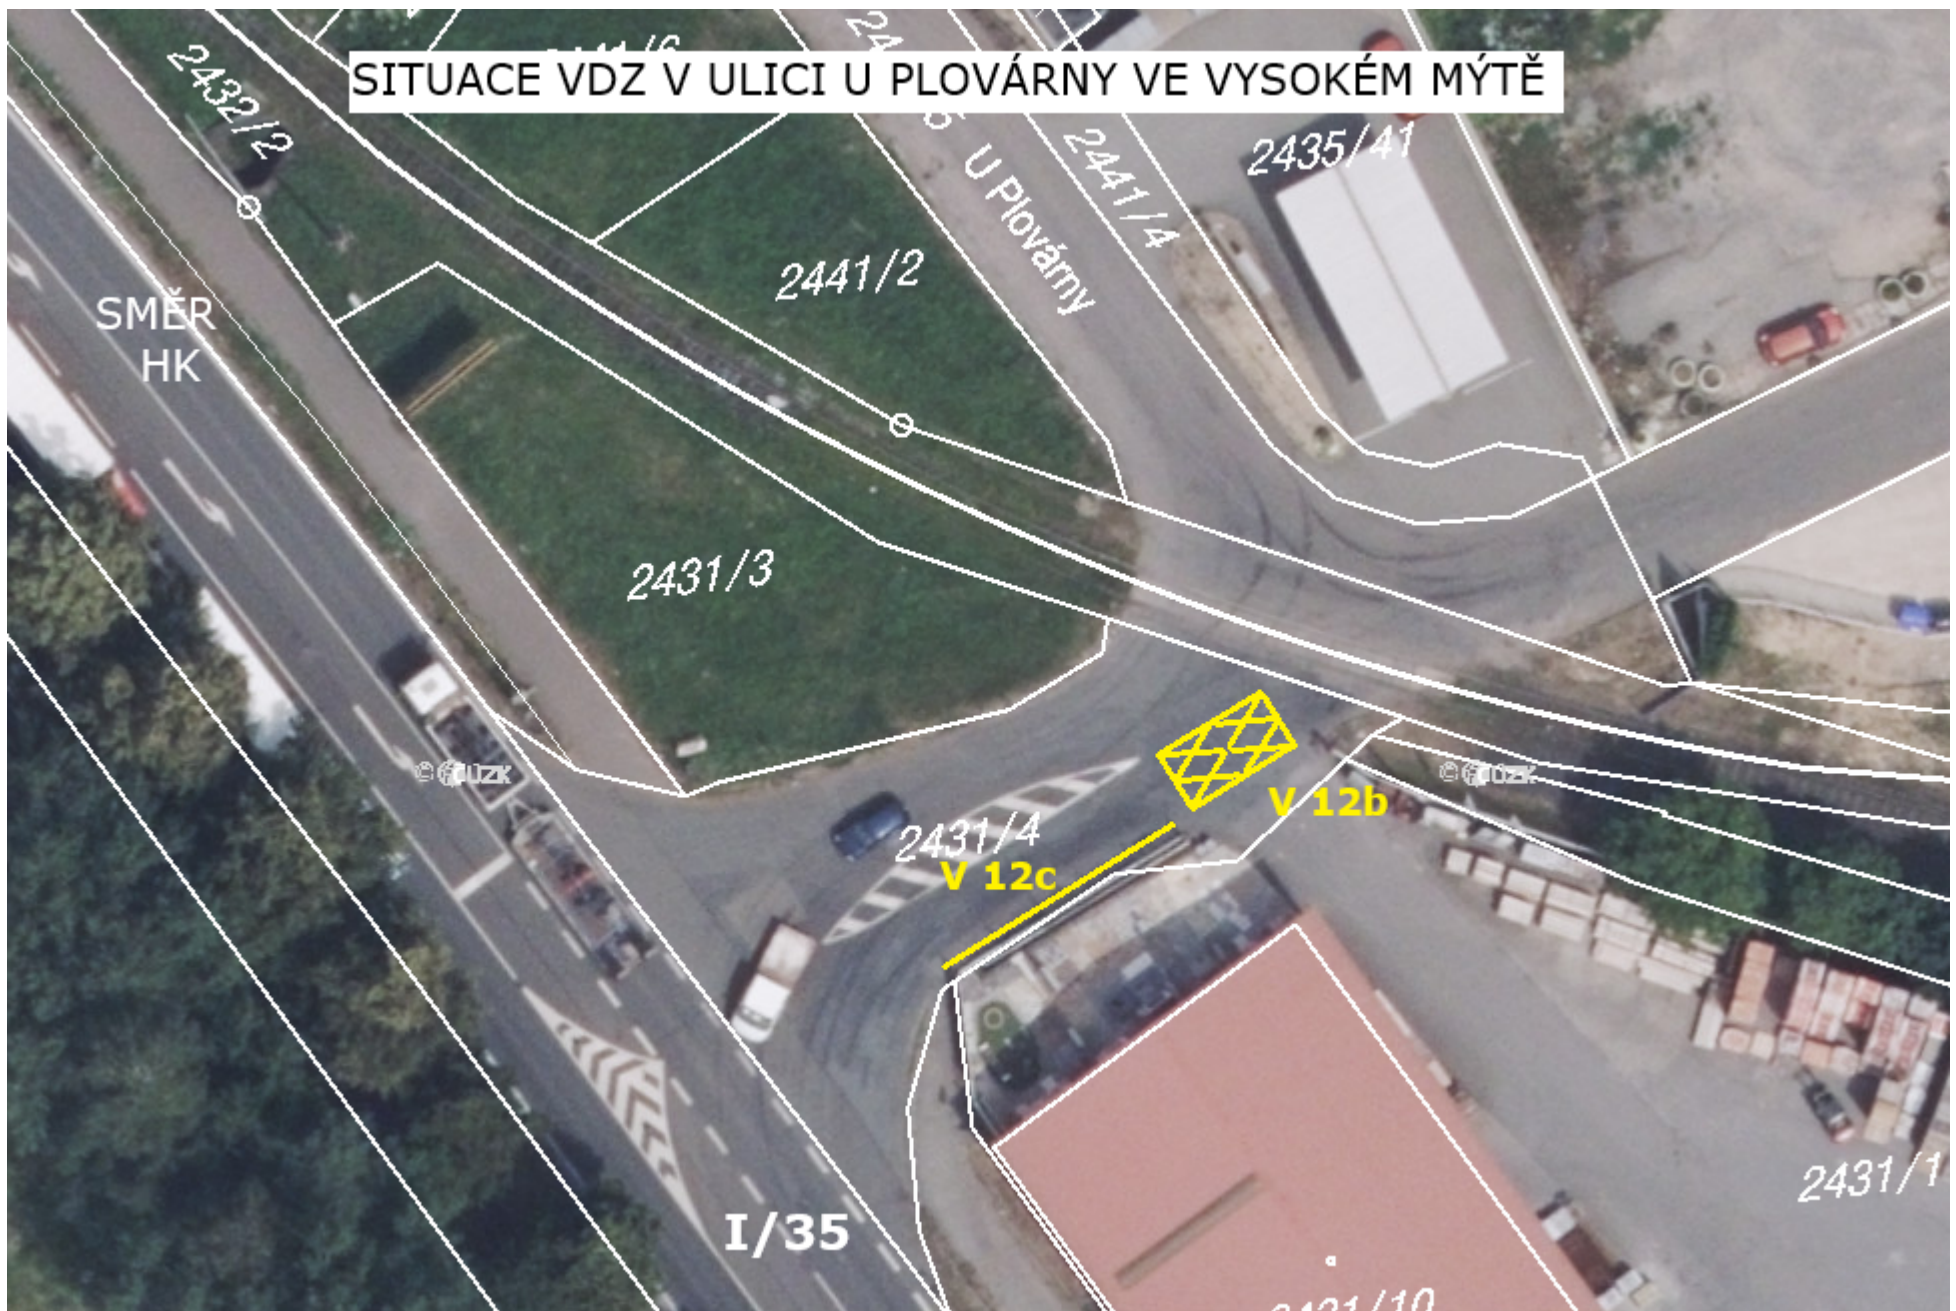

SITUACE VDZ V ULICI U PLOVÁRNY VE VYSOKÉM MÝTĚ

SMĚR  
HK

2441/2

U Plovárny

2441/4

2435/41

2431/3

2431/4  
V 12c